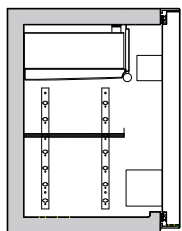

STANDARD 80

Di dimensioni compatte, usufruisce di uno spazio interno ben organizzato grazie a ripiani regolabili o cassetti scorrevoli e di una piccola, ma comodissima, celletta freezer nei modelli AC.

Mod. FR80AC

Mod. FR80RC

Mod. FRS80AC

Mod. FRS80RC

Mod. C80C

Mod. CS80C

Serie	Dimensioni			modello	Tipo	Capacità	Isolamento	Evaporatore	Compressore
	L	P	H						
80	480	537	630	FR80AC	celletta	80	45	alluminio	Esterno
				FR80RC	frigo	80	45	integrato	Esterno
				FRS80AC	celletta	64	45	alluminio	Interno
				FRS80RC	frigo	64	45	integrato	Interno
				C80C	congelatore	60	60	integrato	Esterno
				CS80C	congelatore	45	60	integrato	Interno