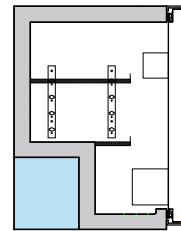

STANDARD 80

Di dimensioni compatte, usufruisce di uno spazio interno ben organizzato grazie a ripiani regolabili o cassetti scorrevoli e di una piccola, ma comodissima, celletta freezer nei modelli AC.

Mod. FR80AC

Mod. FR80RC

Mod. FRS80AC

Mod. FRS80RC

Mod. C80C

Mod. CS80C

Serie	Dimensioni			modello	Tipo	Capacità	Isolamento	Evaporatore	Compressore
	L	P	H						
80	480	537	630	FR80AC	celletta	80	45	alluminio	Esterno
				FR80RC	frigo	80	45	integrato	Esterno
				FRS80AC	celletta	64	45	alluminio	Interno
				FRS80RC	frigo	64	45	integrato	Interno
				C80C	congelatore	60	60	integrato	Esterno
				CS80C	congelatore	45	60	integrato	Interno