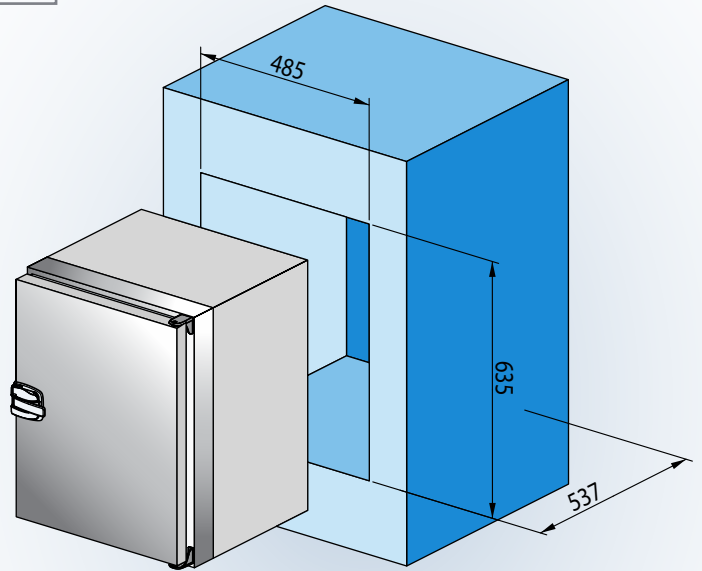

STANDARD 80

Di dimensioni compatte, usufruisce di uno spazio interno ben organizzato grazie a ripiani regolabili o cassetti scorrevoli e di una piccola, ma comodissima, celletta freezer nei modelli AC.

Mod. FR80AC

Mod. FR80RC

Mod. FRS80AC

Mod. FRS80RC

Mod. C80C

Mod. CS80C

Serie	Dimensioni			modello	Tipo	Capacità	Isolamento	Evaporatore	Compressore
	L	P	H						
80	480	537	630	FR80AC	celletta	80	45	alluminio	Esterno
				FR80RC	frigo	80	45	integrato	Esterno
				FRS80AC	celletta	64	45	alluminio	Interno
				FRS80RC	frigo	64	45	integrato	Interno
				C80C	congelatore	60	60	integrato	Esterno
				CS80C	congelatore	45	60	integrato	Interno