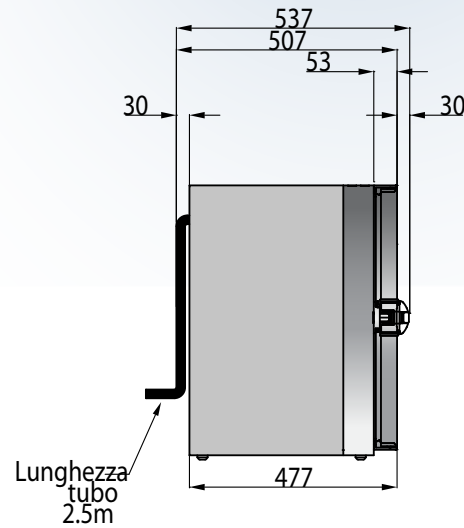

STANDARD 80

Di dimensioni compatte, usufruisce di uno spazio interno ben organizzato grazie a ripiani regolabili o cassetti scorrevoli e di una piccola, ma comodissima, celletta freezer nei modelli AC.

Mod. FR80AC

Mod. FR80RC

Mod. FRS80AC

Mod. FRS80RC

Mod. C80C

Mod. CS80C

Serie	Dimensioni			modello	Tipo	Capacità	Isolamento	Evaporatore	Compressore
	L	P	H						
80	480	537	630	FR80AC	celletta	80	45	alluminio	Esterno
				FR80RC	frigo	80	45	integrato	Esterno
				FRS80AC	celletta	64	45	alluminio	Interno
				FRS80RC	frigo	64	45	integrato	Interno
				C80C	congelatore	60	60	integrato	Esterno
				CS80C	congelatore	45	60	integrato	Interno