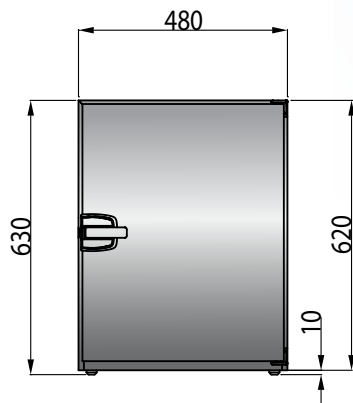

STANDARD 80

Di dimensioni compatte, usufruisce di uno spazio interno ben organizzato grazie a ripiani regolabili o cassetti scorrevoli e di una piccola, ma comodissima, celletta freezer nei modelli AC.

Mod. FR80AC

Mod. FR80RC

Mod. FRS80AC

Mod. FRS80RC

Mod. C80C

Mod. CS80C

Serie	Dimensioni			modello	Tipo	Capacità	Isolamento	Evaporatore	Compressore
	L	P	H						
80	480	537	630	FR80AC	celletta	80	45	alluminio	Esterno
				FR80RC	frigo	80	45	integrato	Esterno
				FRS80AC	celletta	64	45	alluminio	Interno
				FRS80RC	frigo	64	45	integrato	Interno
				C80C	congelatore	60	60	integrato	Esterno
				CS80C	congelatore	45	60	integrato	Interno