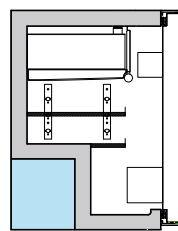

STANDARD 80

Di dimensioni compatte, usufruisce di uno spazio interno ben organizzato grazie a ripiani regolabili o cassetti scorrevoli e di una piccola, ma comodissima, celletta freezer nei modelli AC.

Mod. FR80AC

Mod. FR80RC

Mod. FRS80AC

Mod. FRS80RC

Mod. C80C

Mod. CS80C

Serie	Dimensioni			modello	Tipo	Capacità	Isolamento	Evaporatore	Compressore
	L	P	H						
80	480	537	630	FR80AC	celletta	80	45	alluminio	Esterno
				FR80RC	frigo	80	45	integrato	Esterno
				FRS80AC	celletta	64	45	alluminio	Interno
				FRS80RC	frigo	64	45	integrato	Interno
				C80C	congelatore	60	60	integrato	Esterno
				CS80C	congelatore	45	60	integrato	Interno