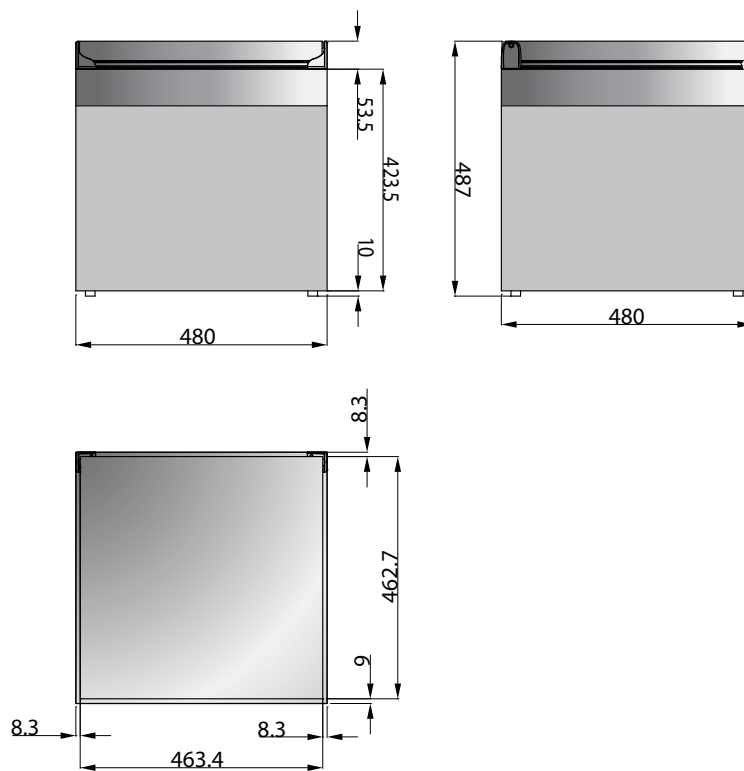

FRO25C

FRO60C

| Serie    | Dimensioni |     |     | modello | Tipo        | Capacità | Isolamento | Evaporatore | Compressore |
|----------|------------|-----|-----|---------|-------------|----------|------------|-------------|-------------|
|          | L          | P   | H   |         |             |          |            |             |             |
| Speciale | 400        | 330 | 487 | FRO25C  | frigo       | 25       | 35         | integrato   | Esterno     |
|          | 480        | 510 | 487 | FRO60C  | frigo       | 60       | 35         | integrato   | Esterno     |
|          | 480        | 510 | 487 | CO60C   | congelatore | 50       | 60         | integrato   | Esterno     |